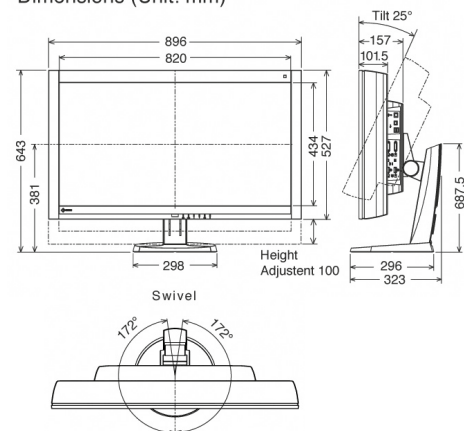

Dimensions (Unit: mm)

Partner von:

SCHNEIDER DIGITAL
Josef J. Schneider e.K.

Maxlrainer Straße 10
D-83714 Miesbach

Tel.: +49 (8025) 9930-0
Fax: +49 (8025) 9930-29

www.schneider-digital.com
info@schneider-digital.com